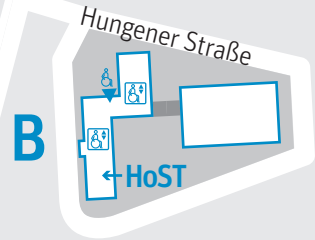

Lageplan

Frankfurt University of Applied Sciences

A Nibelungenplatz 1

B Hungener Straße 6

H Bus 30
Straßenbahn 18

H Bus 30
Straßenbahn 18

- 1 Architektur • Bauingenieurwesen • Geomatik (Fb 1)
- 2 Soziale Arbeit und Gesundheit (Fb 4)
- 3 Bibliothek
- 4 Wirtschaft und Recht (Fb 3)
- 5 Studierendenhaus/ASTa
- 6 Kinderhaus
- 7-9 Informatik und Ingenieurwissenschaften (Fb 2)

► Eingänge

♿ ► Eingänge barrierefrei

♿ Aufzug barrierefrei

i Info

H Haltestelle

K RICOH Printcenter

🍴 Mensa