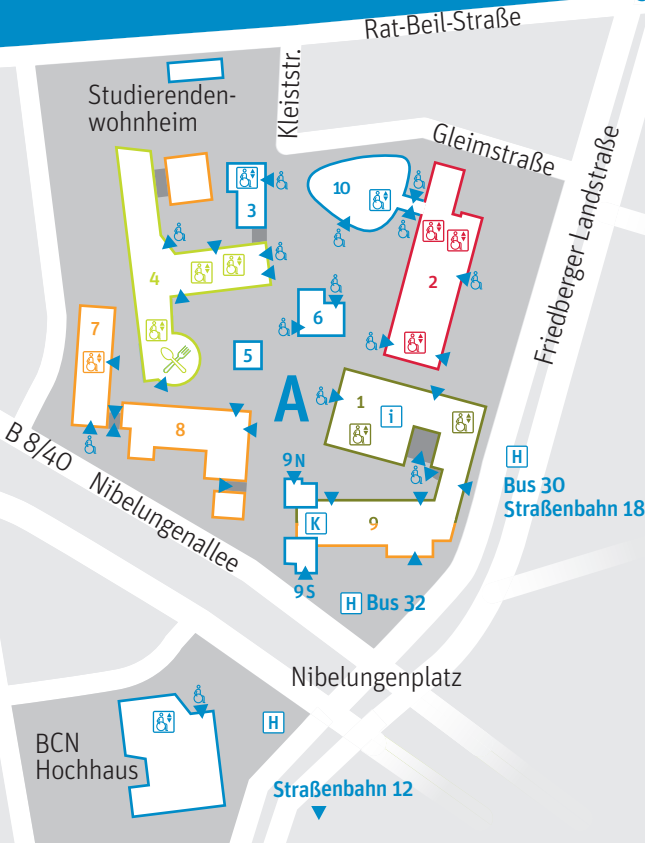

Lageplan

Frankfurt University of Applied Sciences

A Nibelungenplatz 1

B Hungener Straße 6

H Bus 30
Straßenbahn 18

H Bus 30
Straßenbahn 18

- 1 Architektur • Bauingenieurwesen • Geomatik (Fb 1)
- 2 Soziale Arbeit und Gesundheit (Fb 4)
- 3 Bibliothek
- 4 Wirtschaft und Recht (Fb 3)
- 5 Studierendenhaus/ASTa
- 6 Kinderhaus
- 7-9 Informatik und Ingenieurwissenschaften (Fb 2)

► Eingänge

♿ ► Eingänge barrierefrei

♿ Aufzug barrierefrei

i Info

H Haltestelle

K RICOH Printcenter

🍴 Mensa